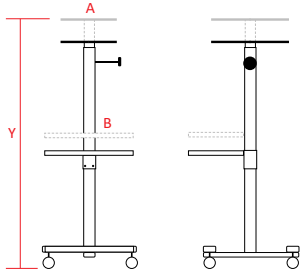

Basic - Projeksiyon Standı

Dizüstü bilgisayar rafına sahip projektör standı, yüksekliği 70 - 110 cm arasında ayarlanabilir. Bir (yalnızca dizüstü bilgisayar rafı) veya iki rafı da kullanılabilir. (biri klavye için, biri PC için)

Kod 6059 (bir raf)

Ref. No. 6060 (iki raf)

1 Teknik:

UxG cm	Bağlantı	
	A Plakası	Raf B
Yükseklik (Y): 70 - 110 Eğim 25 ° (-5 ° + 20 °)		40 x 30
Taşıma Kapasitesi: 25 kg		20 - 60
Ölçüler : UxGxY 50 x 48 x 70 Net		5 kg
Toplam Ağırlık: 8 kg		
Kod 6059		

2 Teknik

UxG cm	Bağlantı		
	A Plakası	Raf B	Raf C
Yükseklik (Y) 70 - 110 Eğim 25° (-5°+20°)	40 x 30	40 x 30	40 x 30
Taşıma Kapasitesi 25 kg	20 - 60	-	-
Ölçüler : UxGxY 50 x 48 x 70	5 kg	5 kg	5 kg
Toplam Ağırlık: 10 kg			
Kod 6060			

3 AV Projeksiyon Standı

Yukarı ve aşağı doğru 5 ° eğilebilir iki adet projeksiyon tablası. Projeksiyon tablalarının yüksekliği ayarlanabilir ve böylece projektörler de bu raflarla entegre olarak kullanılabilir.