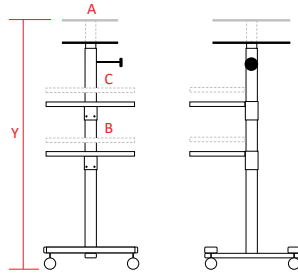

Basic - Projeksiyon Standı

Dizüstü bilgisayar rafına sahip projektör standı, yüksekliği 70 - 110 cm arasında ayarlanabilir. Bir (yalnızca dizüstü bilgisayar rafı) veya iki rafı da kullanılabilir. (biri klavye için, biri PC için)

Kod 6059 (bir raf)

Ref. No. 6060 (iki raf)

1 Teknik:

UxG cm	Bağlantı	
	A Plakası	Raf B
Yükseklik (Y): 70 - 110 Eğim 25 ° (-5 ° + 20 °)		40 x 30
Taşıma Kapasitesi: 25 kg		20 - 60
Ölçüler : UxGxY 50 x 48 x 70 Net		5 kg
Toplam Ağırlık: 8 kg		
Kod 6059		

2 Teknik

UxG cm	Bağlantı		
	A Plakası	Raf B	Raf C
Yükseklik (Y) 70 - 110 Eğim 25° (-5°+20°)	40 x 30	40 x 30	40 x 30
Taşıma Kapasitesi 25 kg	20 - 60	-	-
Ölçüler : UxGxY 50 x 48 x 70	5 kg	5 kg	5 kg
Toplam Ağırlık: 10 kg			
Kod 6060			

3 AV Projeksiyon Standı

Yukarı ve aşağı doğru 5 ° eğilebilir iki adet projeksiyon tablası. Projeksiyon tablalarının yüksekliği ayarlanabilir ve böylece projektörler de bu raflarla entegre olarak kullanılabilir.